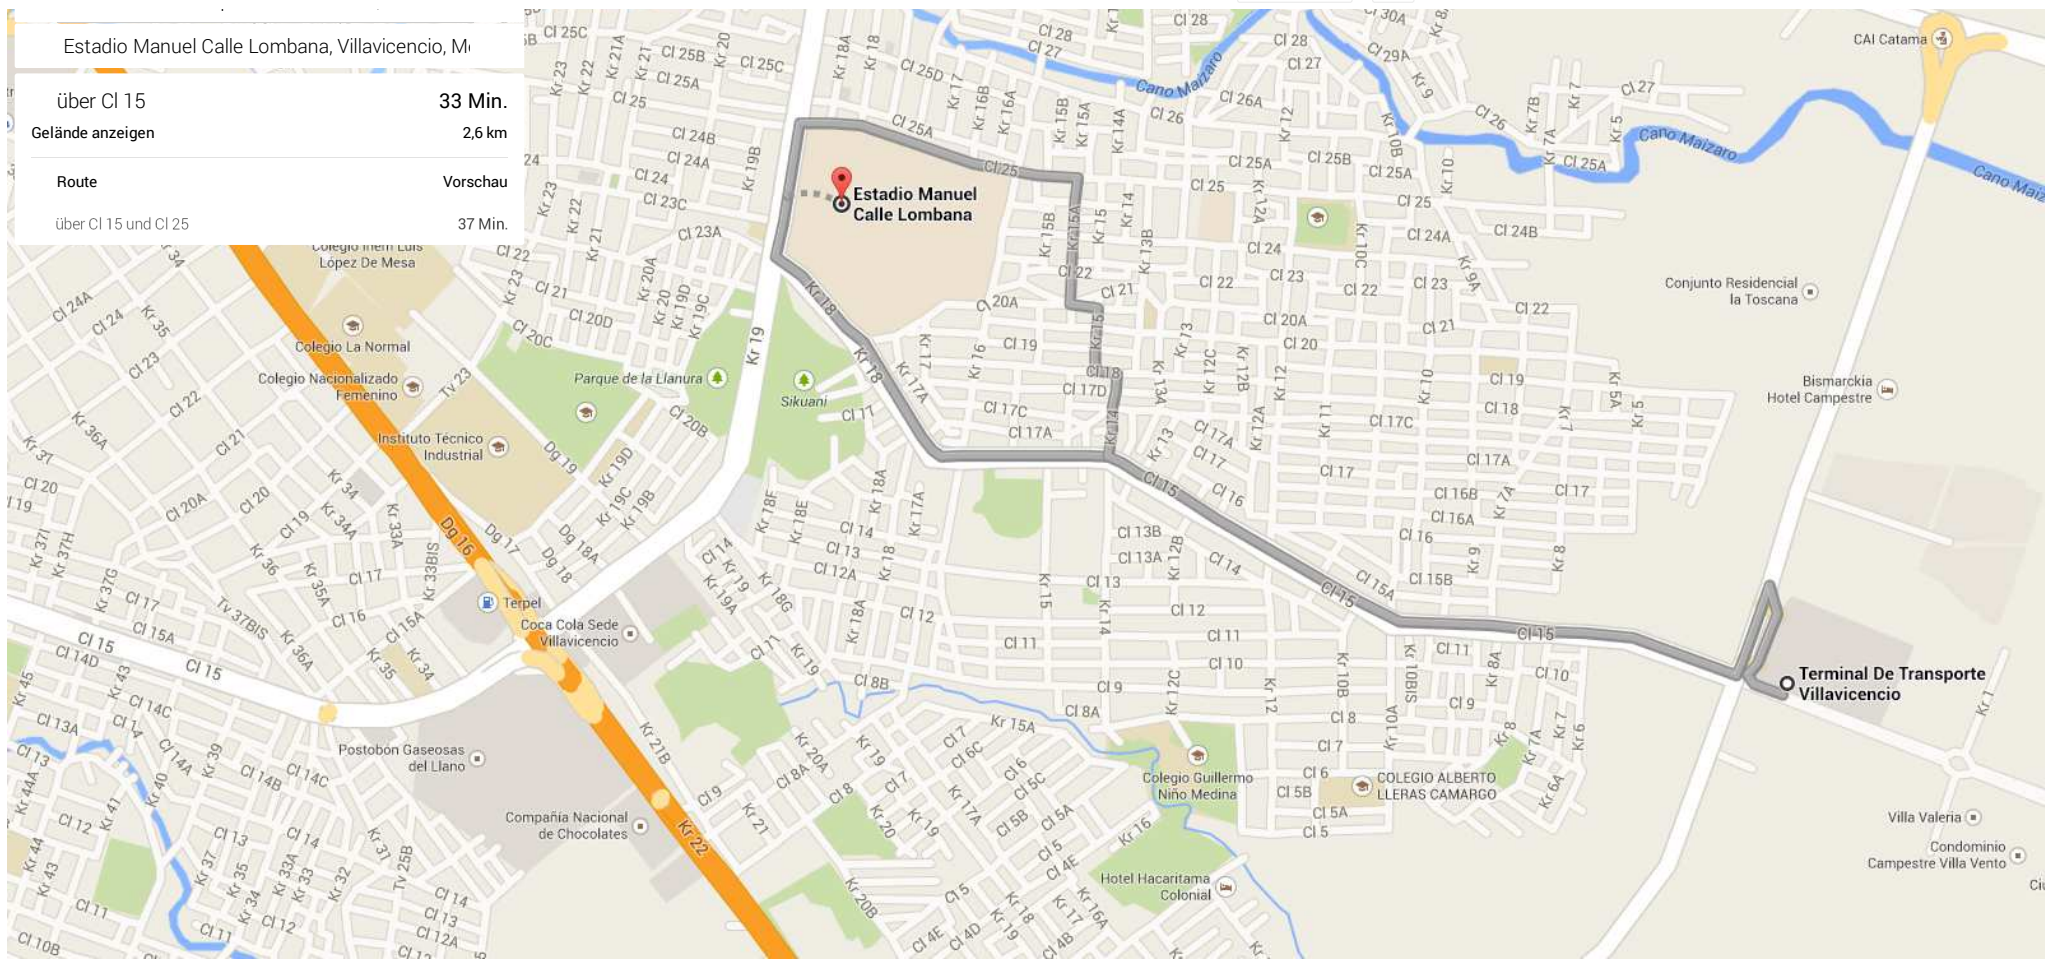

Cookies helfen uns bei der Bereitstellung unserer Dienste. Durch die Nutzung unserer Dienste erklären Sie sich damit einverstanden, dass wir Cookies setzen.

Mehr erfahren

OK

Estadio Manuel Calle Lombana, Villavicencio, M...

über CI 15 33 Min.

Gelände anzeigen 2,6 km

Route Vorschau

über CI 15 und CI 25 37 Min.